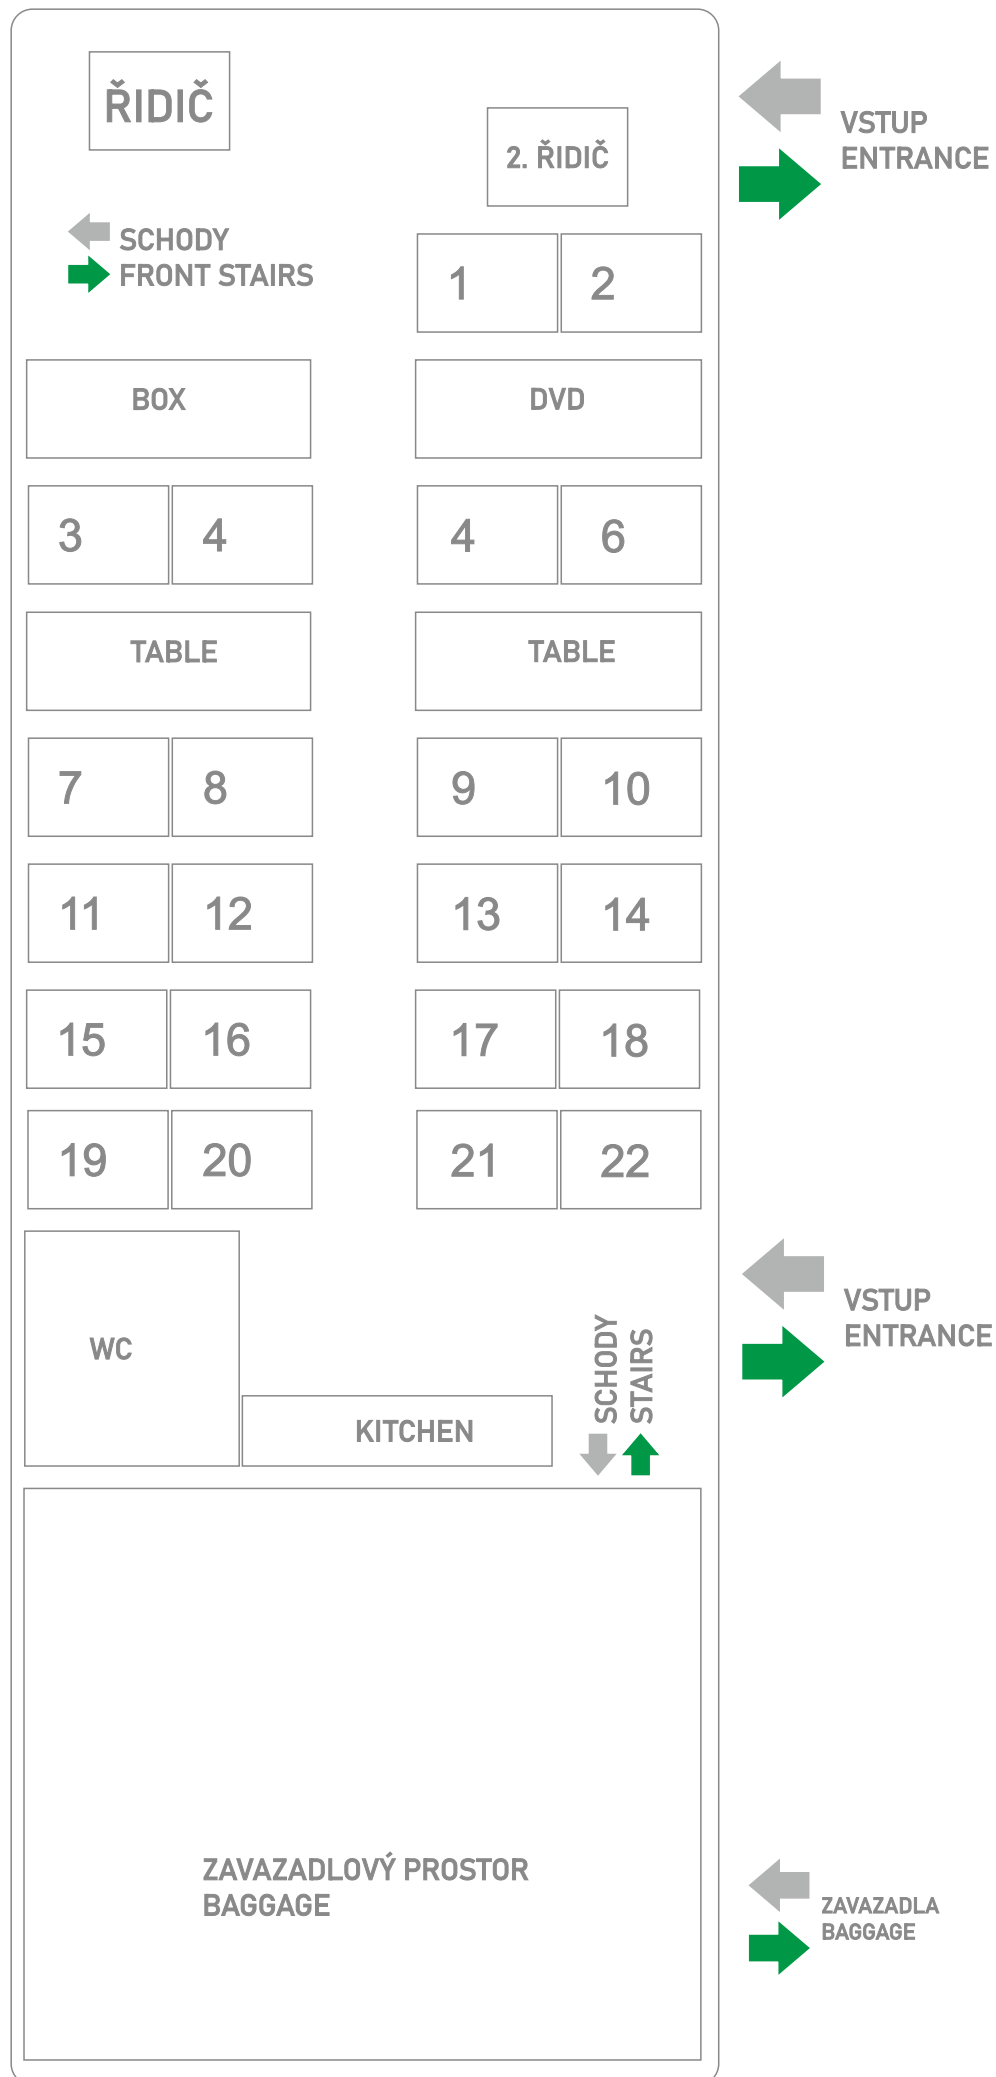

**PŘÍZEMÍ**

**1. PATRO**

**CAPACITY  
83 SEATS + DRIVER + GUIDE**