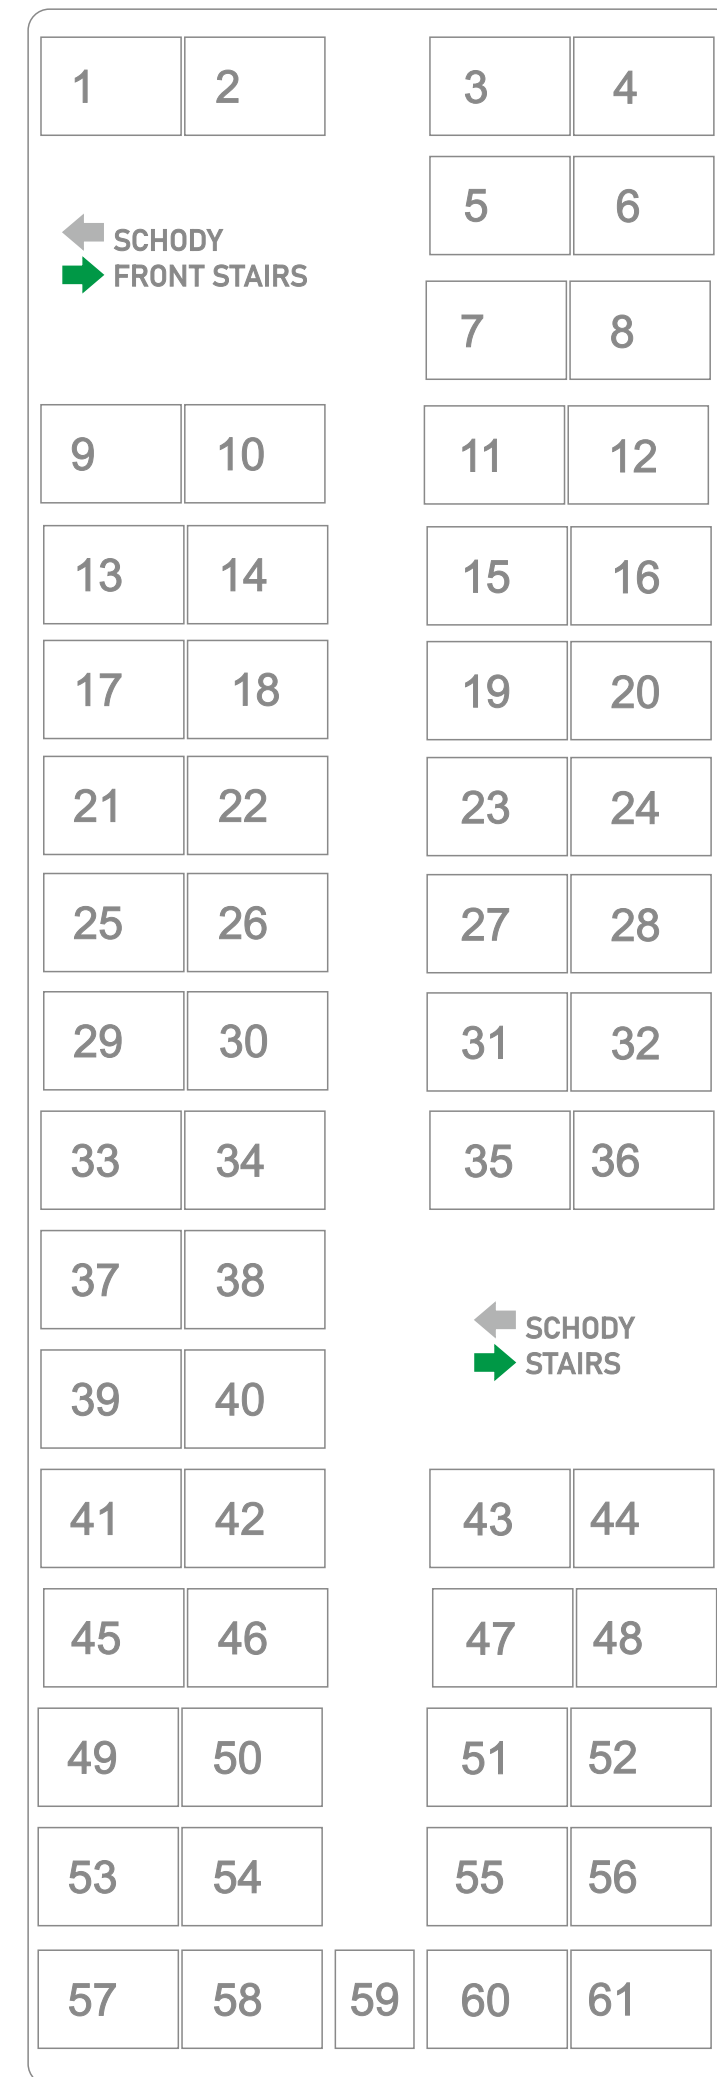

**PŘÍZEMÍ**

**1. PATRO**

**CAPACITY  
83 SEATS + DRIVER + GUIDE**